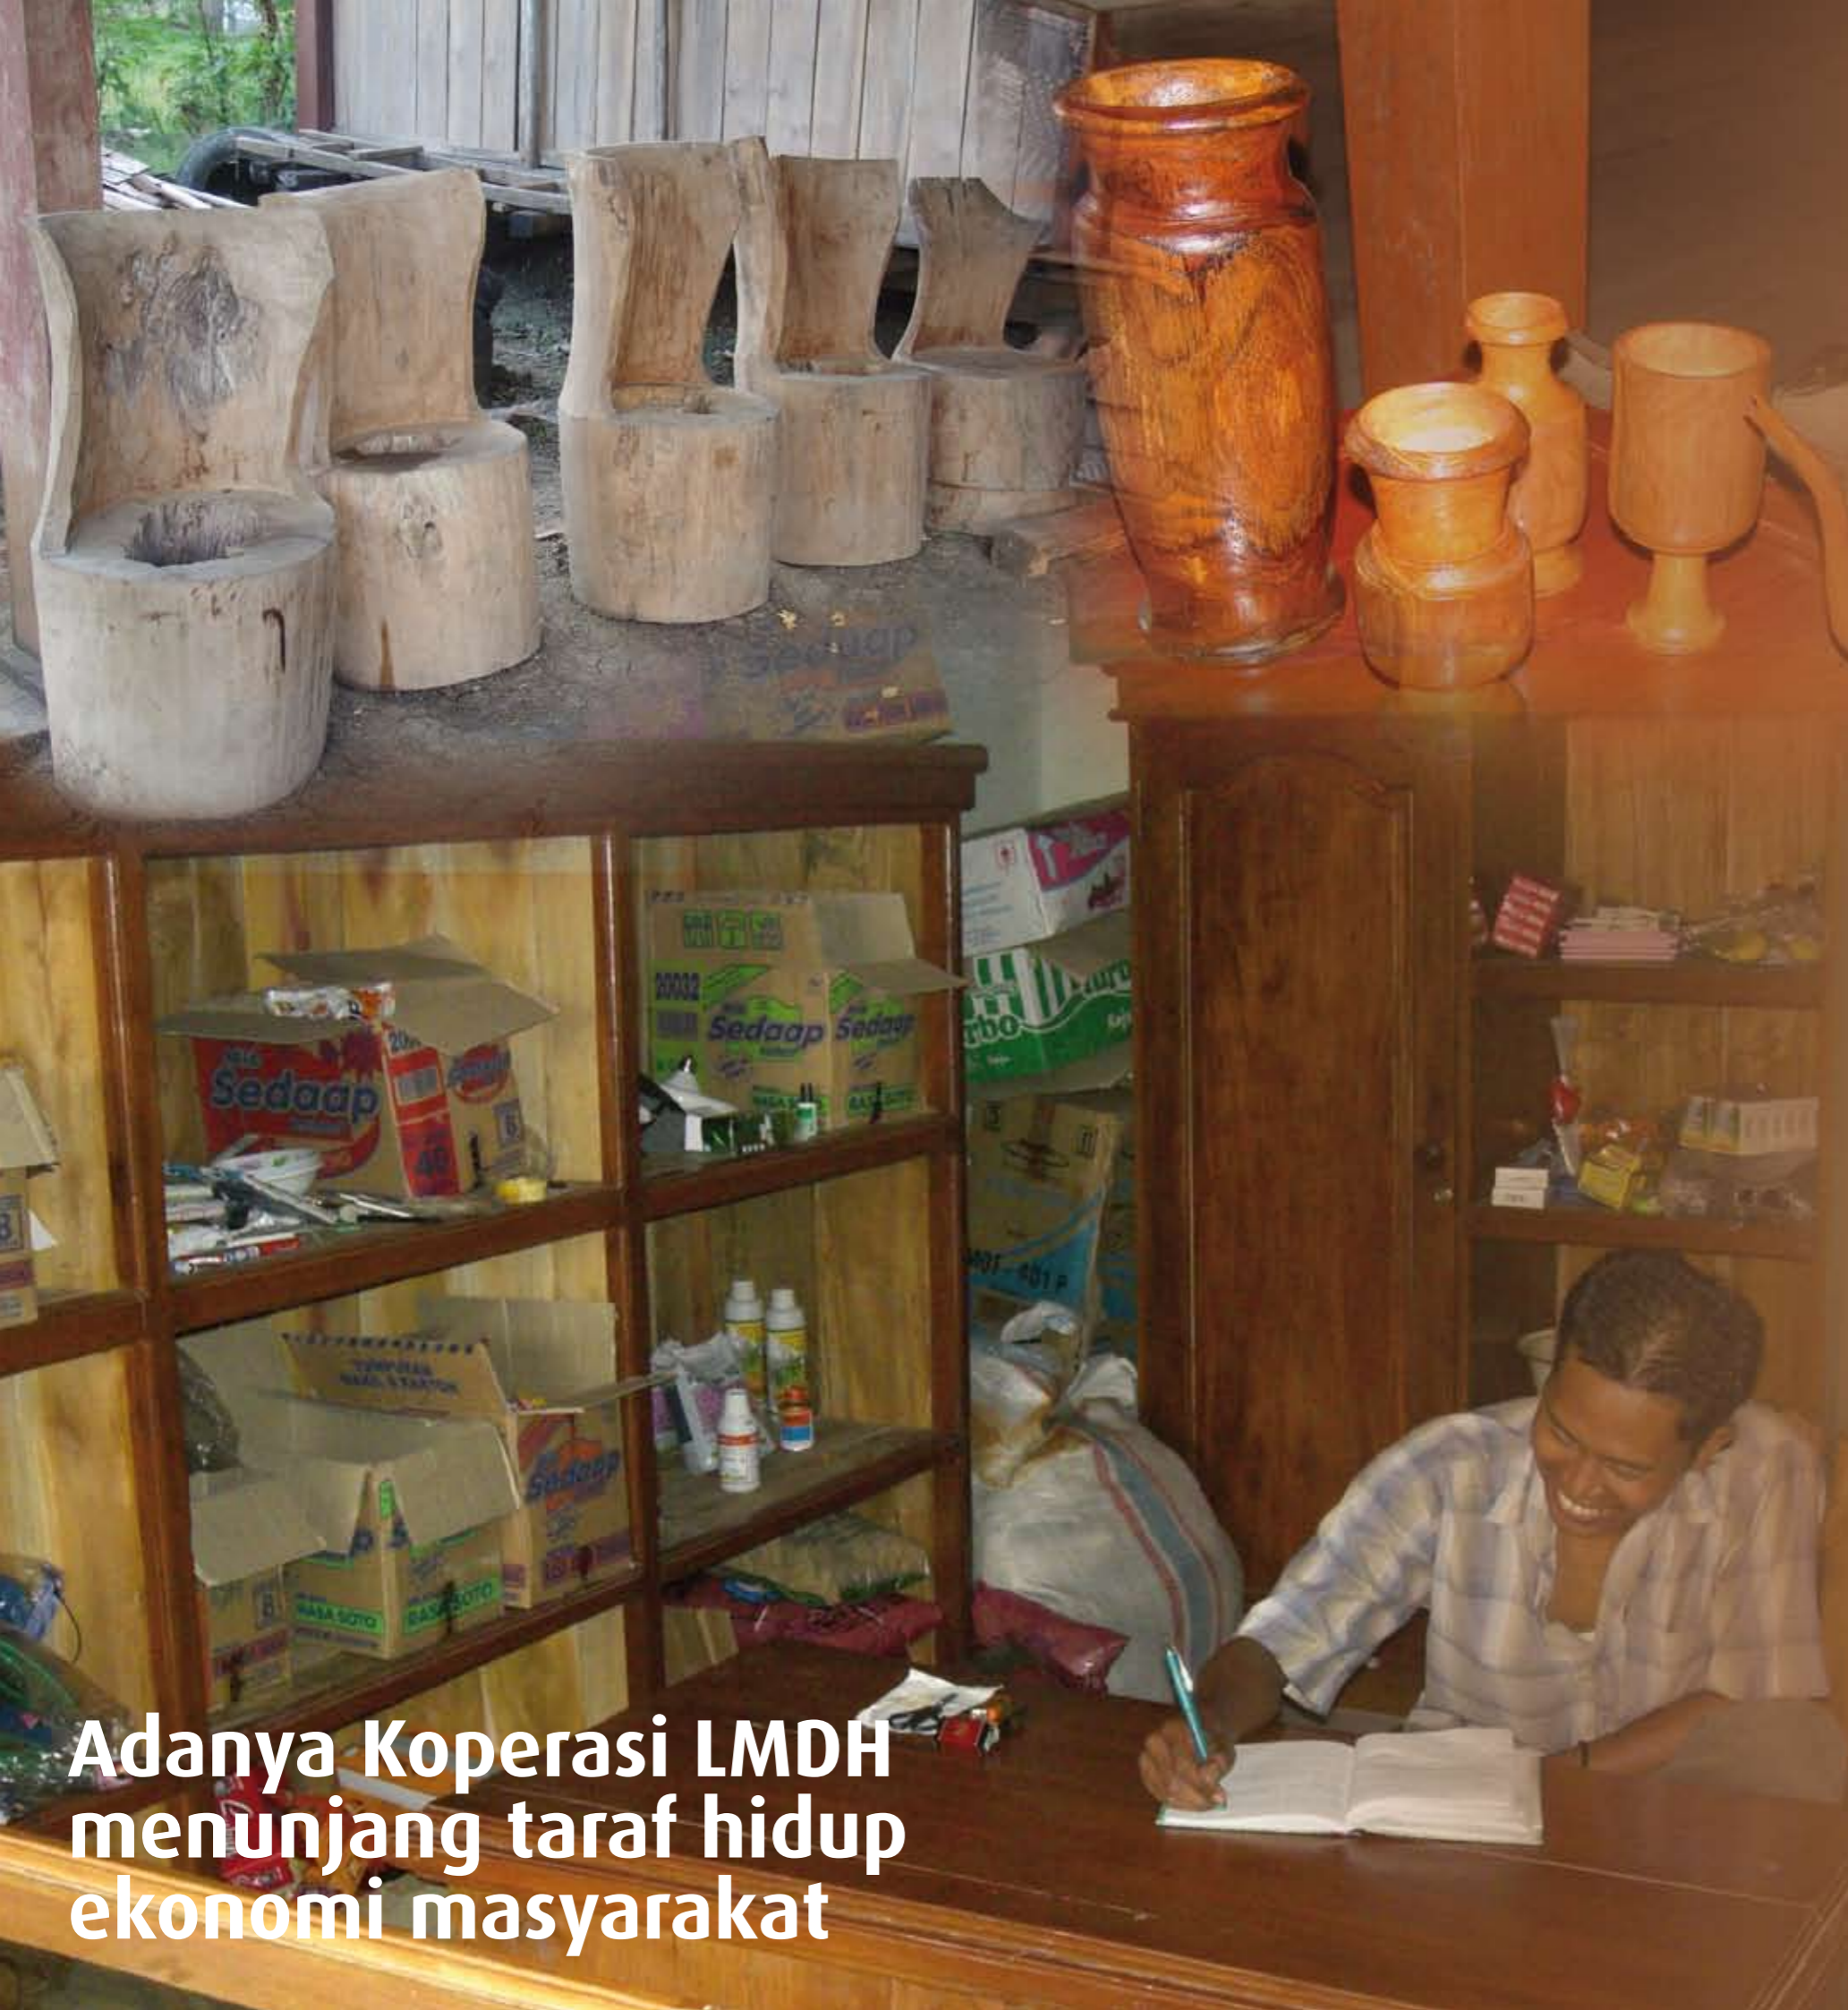

Juli

M	S	S	R	K	J	S
		1	2	3	4	5
6	7	8	9	10	11	12
13	14	15	16	17	18	19
20	21	22	23	24	25	26
27	28	29	30	31		

30 Jul Isra Mi'Raj Nabi Muhammad SAW

Agustus

M	S	S	R	K	J	S
					1	2
3	4	5	6	7	8	9
10	11	12	13	14	15	16
17	18	19	20	21	22	23
24	25	26	27	28	29	30
31						

18 Ags Hari Kemerdekaan RI yang diperingati pada 17 Agustus 2008

LEMBAGA MASYARAKAT DESA HUTAN (LMDH) "WANA BERSEMI"

Sekretariat:
Kantor LMDH Wana Bersemi
Dusun Gunung, Desa Gempol, Kecamatan Jati
Kabupaten Blora, Jawa Tengah

Kalender ini adalah hasil kerjasama LMDH Wana Bersemi dengan
Levelling the Playing Field (LPF) Project

**Adanya Koperasi LMDH
menunjang taraf hidup
ekonomi masyarakat**